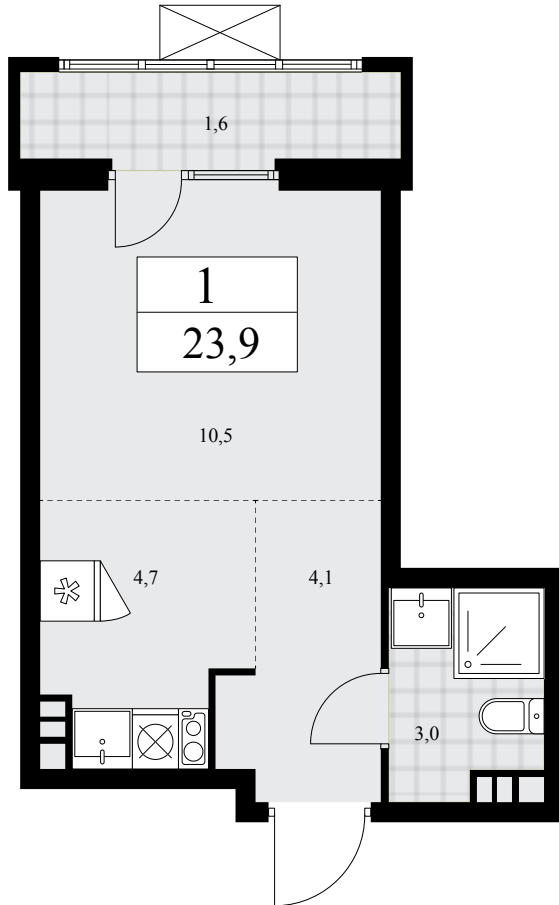

Планировка

Лоджия/балкон

1К 88К-4.1-165

Район	Корпус	Секция	Площадь
Деснаречье	4.1	№ 2	23.9 м²
Высота потолка	Передача ключей	Этаж	Цена за м²
2.99 м	I кв. 2026 г.	13 из 15	322 440 ₽

Отделка
Без отделки

Стоимость квартиры

На этаже