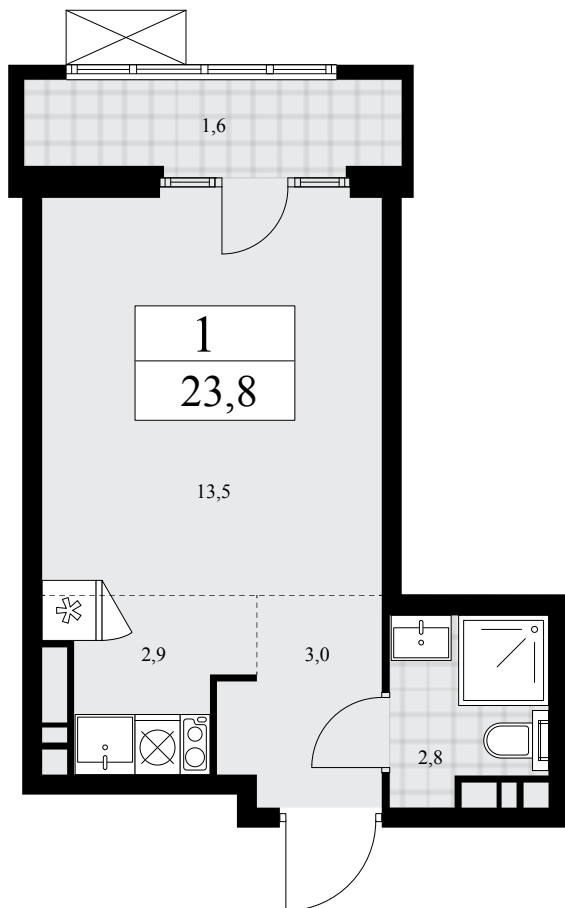

## Планировка

Лоджия/балкон

**1К 88К-4.8-1936**

Район	Корпус	Секция	Площадь
Деснаречье	4.8	№ 25	23.8 м²
Высота потолка	Передача ключей	Этаж	Цена за м²
2.99 м	II кв. 2026 г.	9 из 12	374 990 ₽

 Отделка  
Стандарт