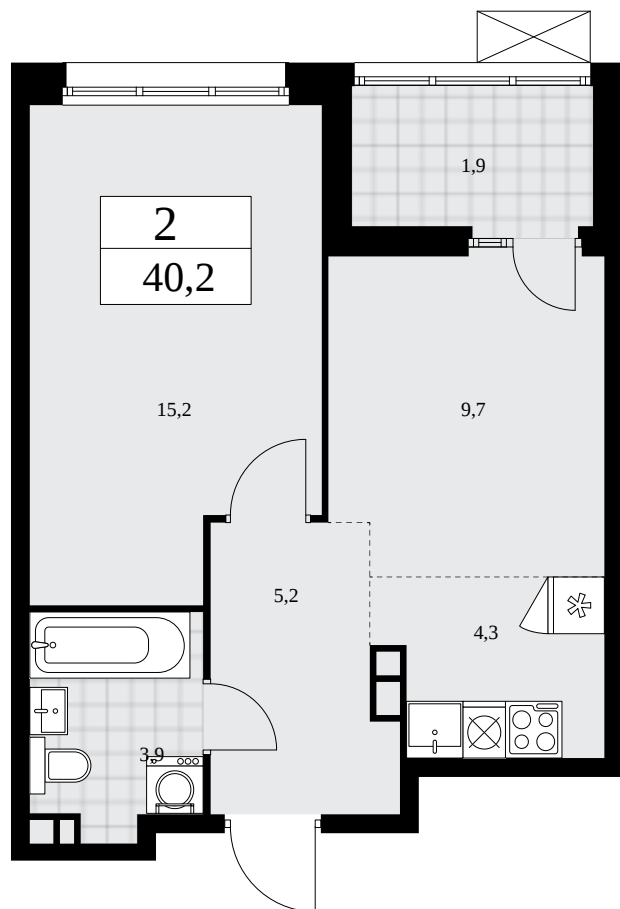

Планировка

Лоджия/балкон Большой балкон

2К **88К-4.3-683**

Район	Корпус	Секция	Площадь
Деснаречье	4.3	№ 9	40.2 м²
Высота потолка	Передача ключей	Этаж	Цена за м²
2.95 м	1 кв. 2026 г.	12 из 15	277 830 ₽

Отделка
Без отделки