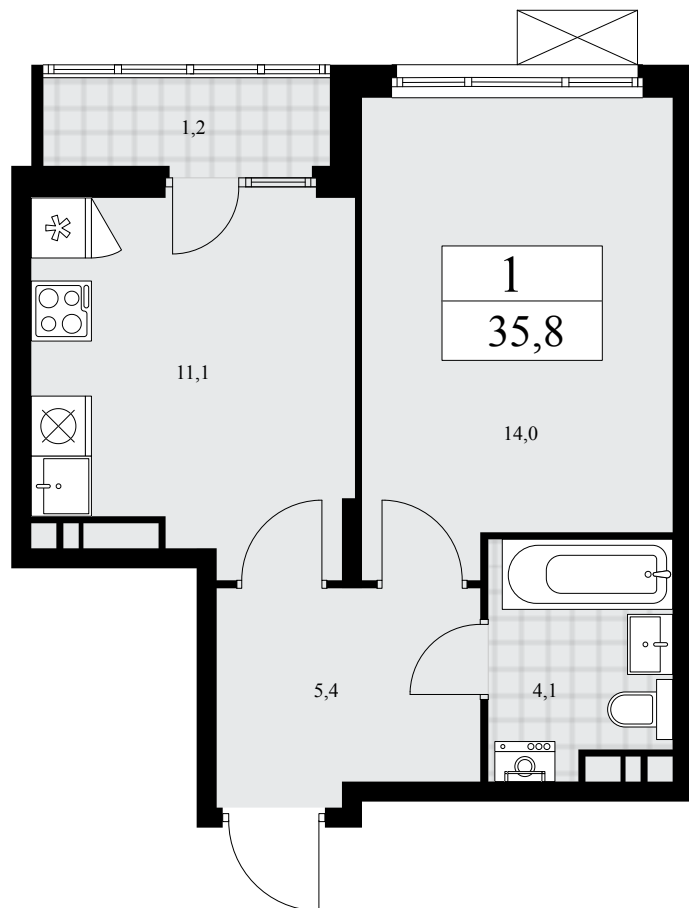

## Планировка

Лоджия/балкон

**1К 88К-4.8-1844**

Район	Корпус	Секция	Площадь
Деснаречье	4.8	№ 23	35.8 м²
Высота потолка	Передача ключей	Этаж	Цена за м²
2.99 м	II кв. 2026 г.	13 из 16	322 290 ₽

 Отделка  
Стандарт