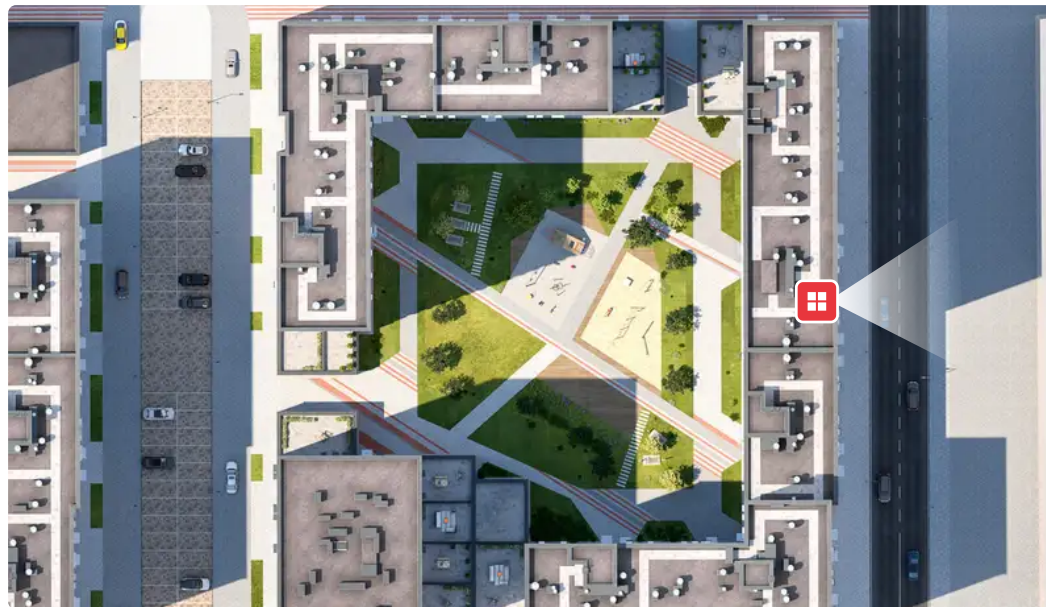

На этаже

Срок действия акций и скидок ограничен, Подробные условия на сайте a101.ru. Любая информация представленная в данном буклете носит исключительно информационный характер и ни при каких условиях не является публичной офертой, определяемой положениями статьи 4.37 Гражданского кодекса РФ.

Группа компаний «А101» принимает на себя гражданско-правовые обязательства исключительно в результате отдельно и специально совершенных сделок. Данное предложение актуально на 16.03.2025, 19:14 (MSK) 2 из 2