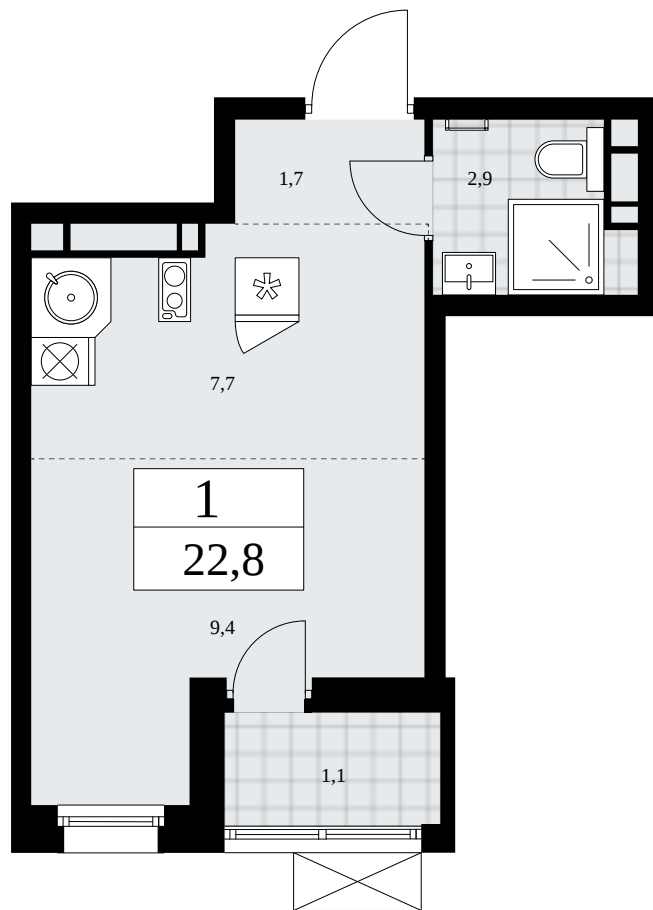

Планировка

Лоджия/балкон

Панорамный вид во двор

1К 24К-25.1-132

Район	Корпус	Секция	Площадь
Скандинавия	25.1	№ 1	22.8 м²
Высота потолка	Передача ключей	Этаж	Цена за м²
3.1 м	II кв. 2026 г.	13 из 14	441 940 ₽

Отделка
White box

Стоимость квартиры

10 076 232 ₽

Оплата 100%

Проконсультируем по ипотеке
и индивидуальны скидкам

+7 (499) 112-16-01

Квартира
на сайте

Офис продаж