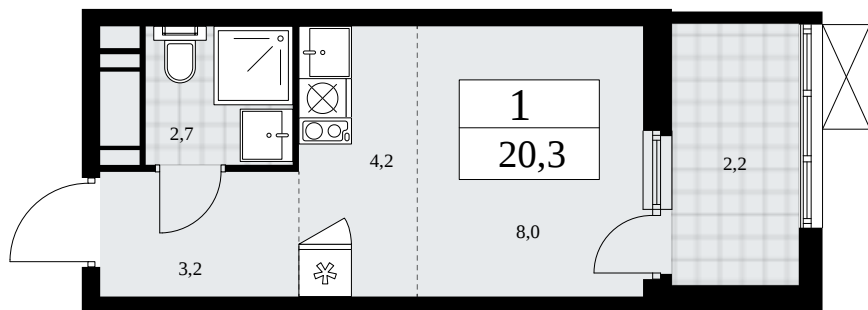

Планировка

🏠 Лоджия/балкон
🏡 Панорамный вид во двор
🛋️ Большой балкон

1К **24К-25.2-297**

Район	Корпус	Секция	Площадь
Скандинавия	25.2	№ 2	20.3 м²
Высота потолка	Передача ключей	Этаж	Цена за м²
3.1 м	II кв. 2026 г.	17 из 17	469 960 ₽

Отделка
White box

Стоимость квартиры

9 540 188 ₽

Оплата 100%

Проконсультируем по ипотеке
и индивидуальны скидкам

+7 (499) 112-16-01

Квартира
на сайте

Офис продаж