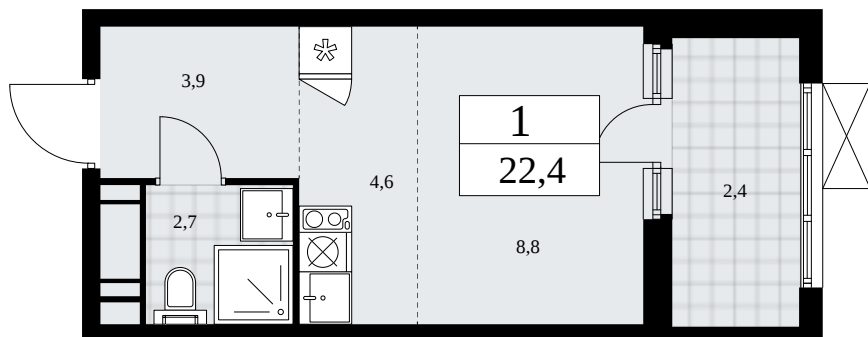

## Планировка

📉 Скидка
🏠 Лоджия/балкон
🏡 Большой балкон

**1К 24К-25.2-296**

Район	Корпус	Секция	Площадь
Скандинавия	25.2	№ 2	22.4 м²
Высота потолка	Передача ключей	Этаж	Цена за м²
3.1 м	II кв. 2026 г.	17 из 17	360 330 ₽

Отделка

White box

Стоимость квартиры

**8 071 392 ₽** ~~9 843 232 ₽~~

Проконсультируем по ипотеке  
и индивидуальны скидкам

+7 (499) 112-16-01

Оплата 100%

**🔒 Квартира забронирована, но бронь могут отменить**