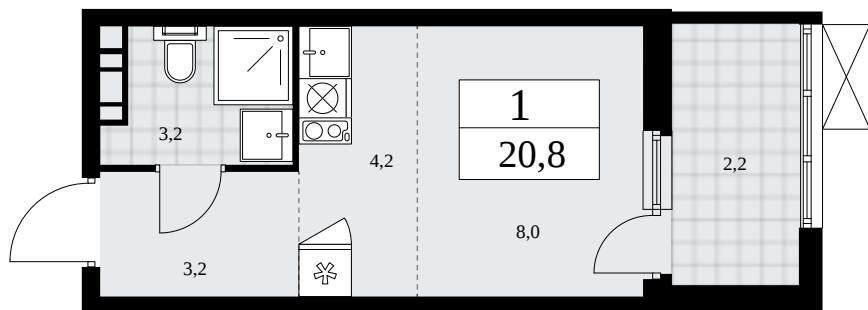

Планировка

📉 Скидка
🏠 Лоджия/балкон
🏡 Панорамный вид во двор

🏠 Большой балкон

1К

24К-25.2-177

Район	Корпус	Секция	Площадь
Скандинавия	25.2	№ 2	20.8 м²
Высота потолка	Передача ключей	Этаж	Цена за м²
3.1 м	II кв. 2026 г.	5 из 17	362 560 ₽

Отделка

White box

Стоимость квартиры

7 541 248 ₽ ~~9 196 720 ₽~~

Проконсультируем по ипотеке
и индивидуальны скидкам

+7 (499) 112-16-01

Оплата 100%

🔒 Квартира забронирована, но бронь могут отменить