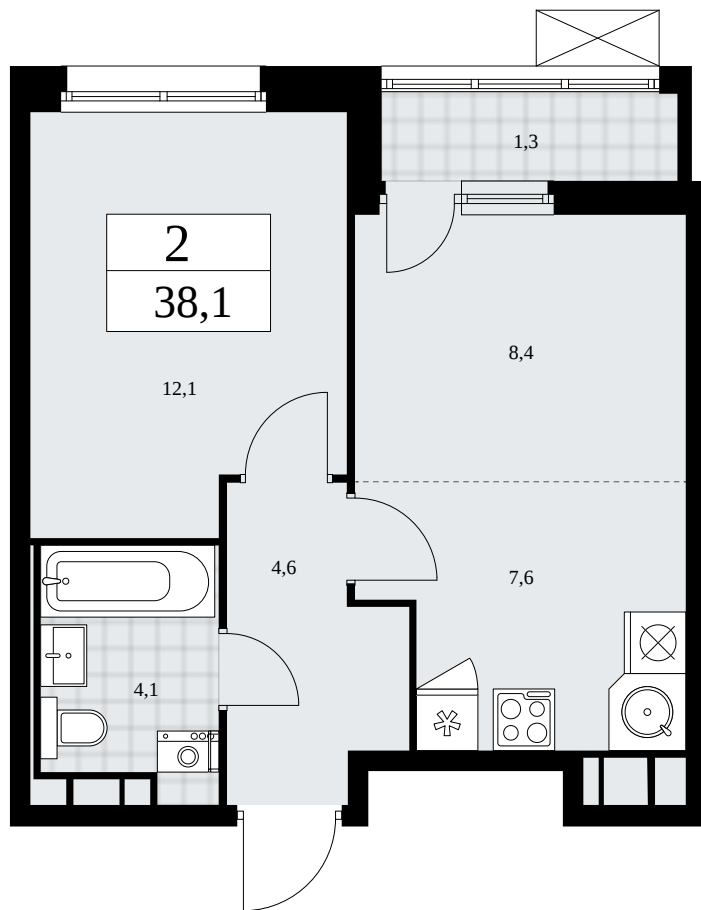

## Планировка

Лоджия/балкон

**2К 24К-25.5-910**

Район	Корпус	Секция	Площадь
Скандинавия	25.5	№ 10	38.1 м²
Высота потолка	Передача ключей	Этаж	Цена за м²
3.1 м	II кв. 2026 г.	14 из 17	348 940 ₽

Отделка  
Без отделки