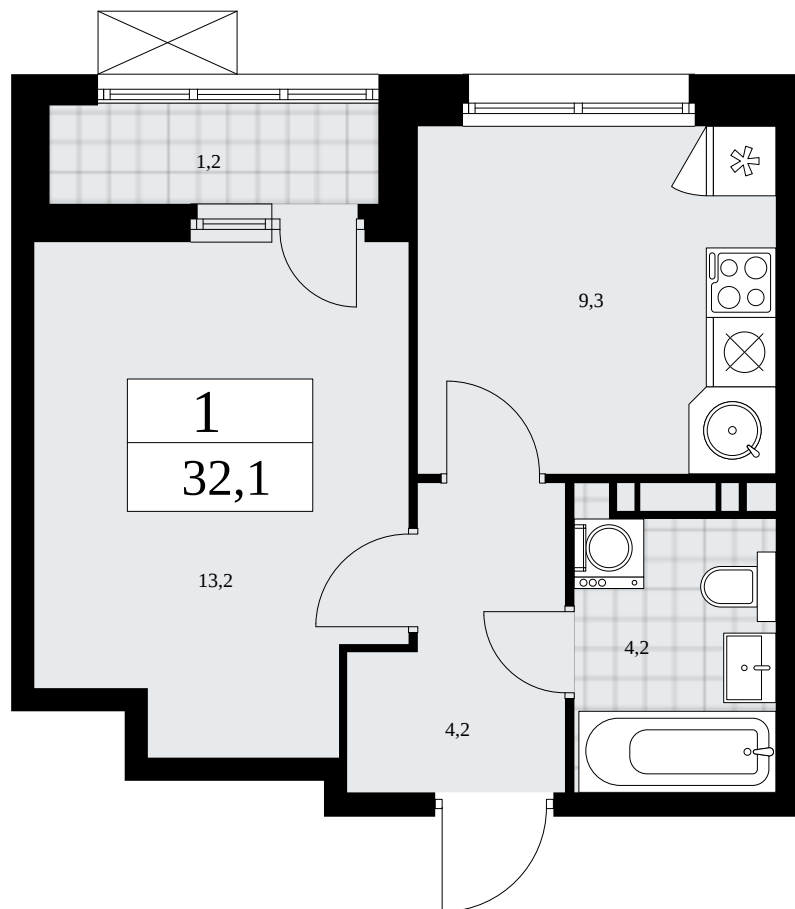

## Планировка

Лоджия/балкон

**1К 24К-25.4-606**

Район	Корпус	Секция	Площадь
Скандинавия	25.4	№ 6	32.1 м²
Высота потолка	Передача ключей	Этаж	Цена за м²
3.1 м	II кв. 2026 г.	6 из 9	360 460 ₽

Отделка  
Без отделки

Ежедневно 09:00-21:00

На этаже