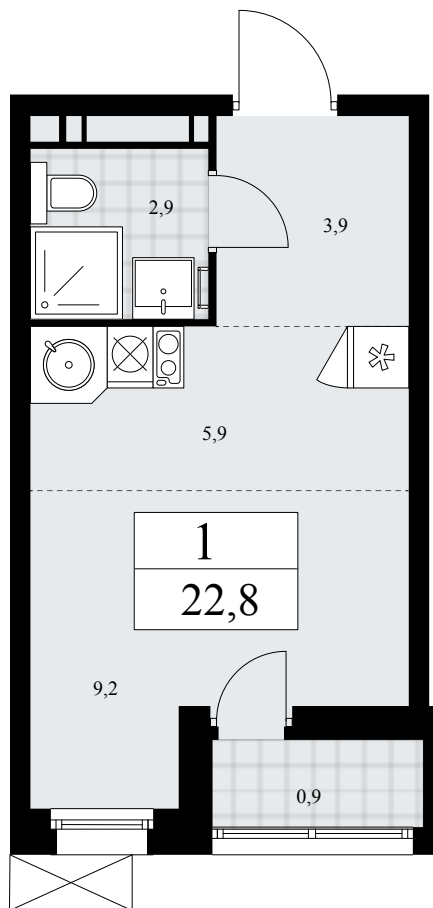

Планировка

Лоджия/балкон

Панорамный вид во двор

1К 24К-25.4-515

Район	Корпус	Секция	Площадь
Скандинавия	25.4	№ 4	22.8 м²
Высота потолка	Передача ключей	Этаж	Цена за м²
3.1 м	II кв. 2026 г.	10 из 13	393 200 ₽