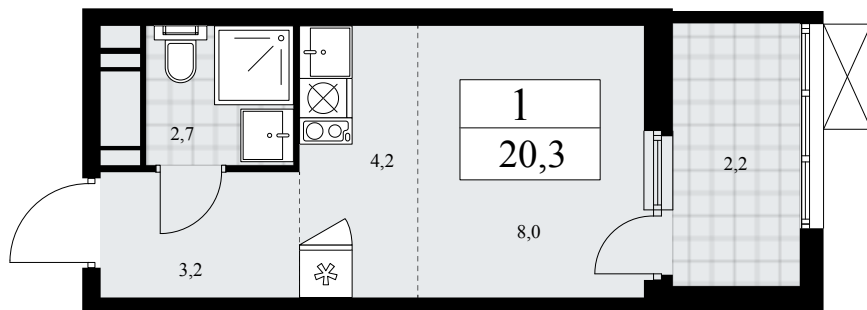

Планировка

Лоджия/балкон

Большой балкон

1К 24К-25.3-457

Район	Корпус	Секция	Площадь
Скандинавия	25.3	№ 3	20.3 м²
Высота потолка	Передача ключей	Этаж	Цена за м²
3.1 м	II кв. 2026 г.	17 из 17	467 660 ₽

 Отделка
 White box