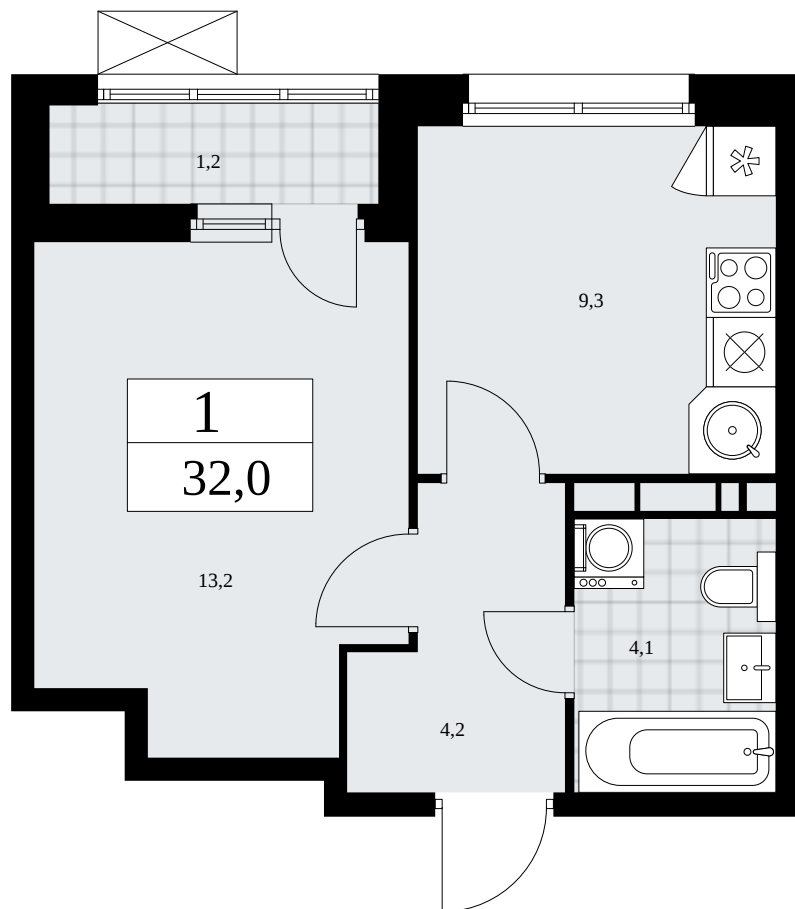

Планировка

Лоджия/балкон

1К 24К-25.4-616

Район	Корпус	Секция	Площадь
Скандинавия	25.4	№ 6	32 м²
Высота потолка	Передача ключей	Этаж	Цена за м²
3.1 м	II кв. 2026 г.	8 из 9	364 410 ₽

 Отделка
 Без отделки

Стоимость квартиры

На этаже