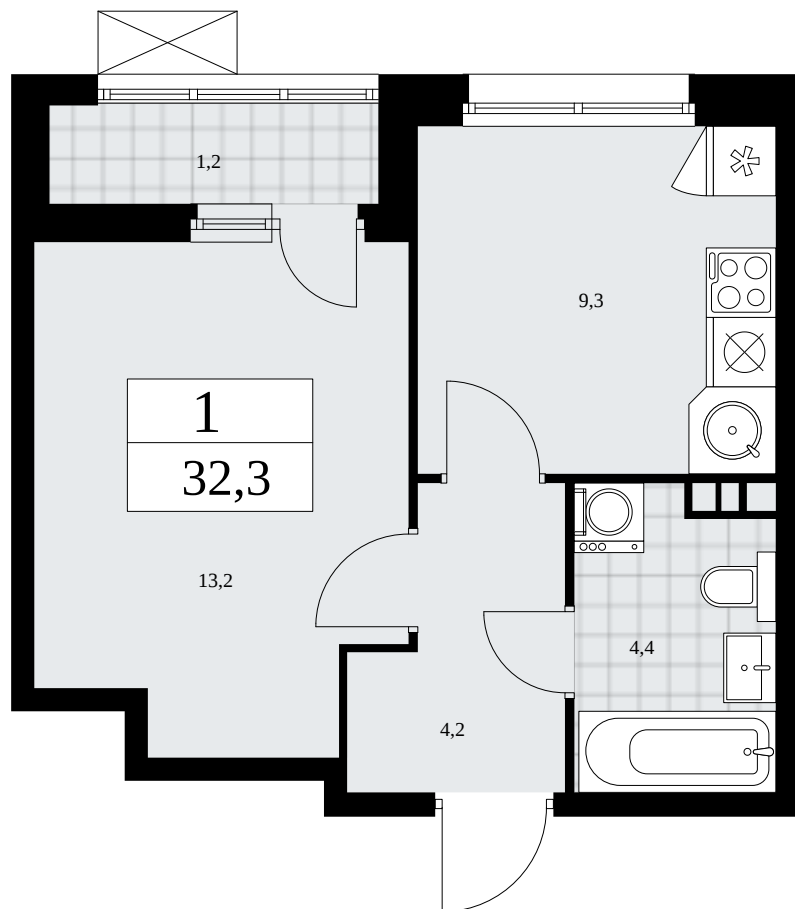

## Планировка

Лоджия/балкон

**1К 24К-25.4-591**

Район	Корпус	Секция	Площадь
Скандинавия	25.4	№ 6	32.3 м²
Высота потолка	Передача ключей	Этаж	Цена за м²
3.1 м	II кв. 2026 г.	3 из 9	354 310 ₽

Отделка  
Без отделки

Ежедневно 09:00-21:00

На этаже