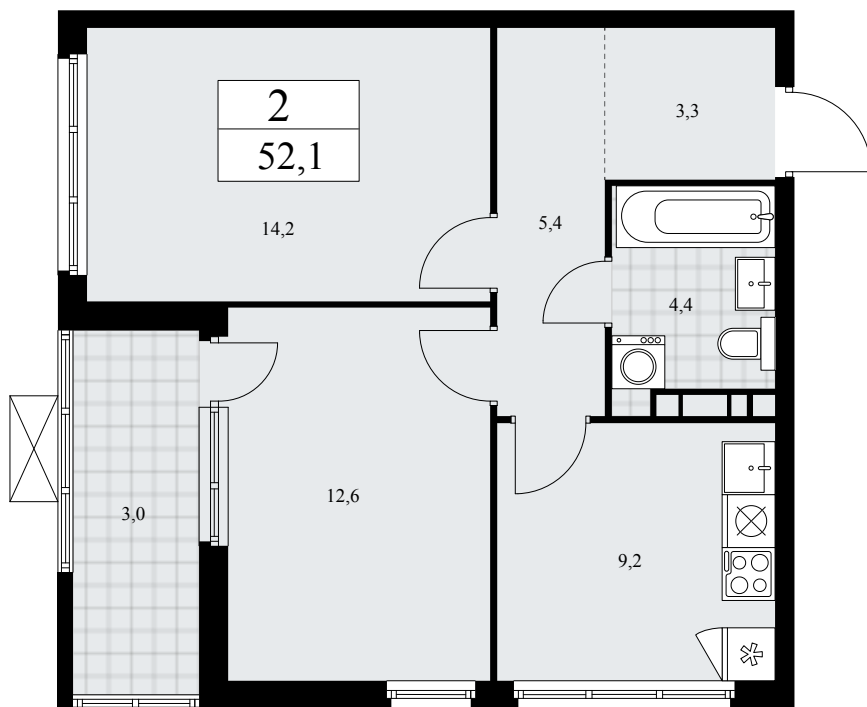

Планировка

Лоджия/балкон

Большой балкон

2К 14К-5.3-838

| Район | Корпус | Секция | Площадь |
|--------------------|-----------------|----------|------------|
| Бунинские кварталы | 5.3 | № 9 | 52.1 м² |
| Высота потолка | Передача ключей | Этаж | Цена за м² |
| 3.25 м | II кв. 2026 г. | 19 из 19 | 266 620 ₽ |