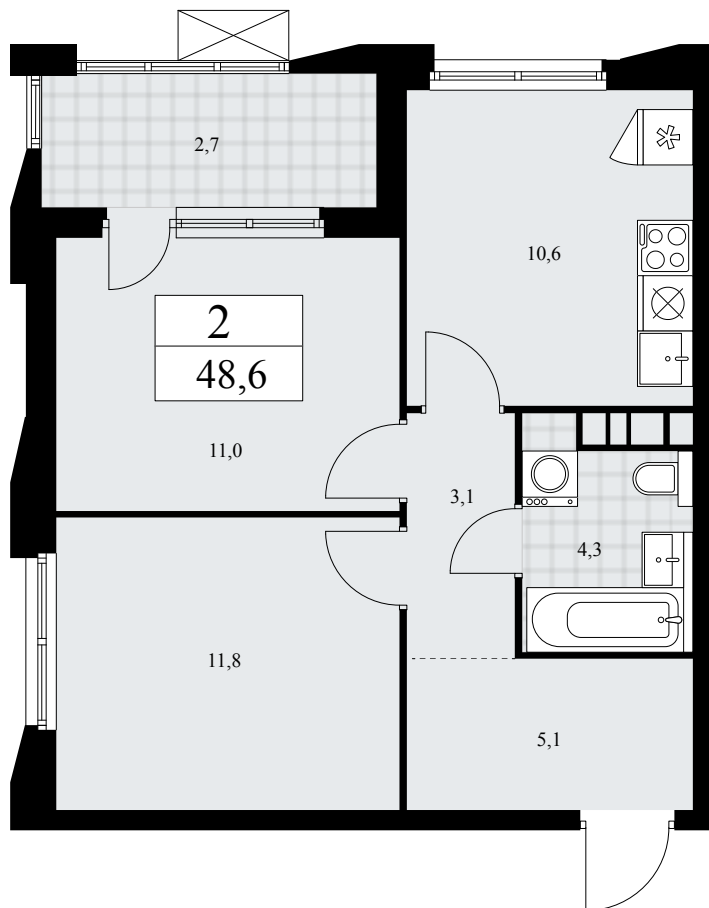

Планировка

Лоджия/балкон

Вид на пешеходный бульвар

2К 14К-5.2-637

Район	Корпус	Секция	Площадь
Бунинские кварталы	5.2	№ 8	48.6 м²
Высота потолка	Передача ключей	Этаж	Цена за м²
2.95 м	II кв. 2026 г.	20 из 22	273 740 ₽