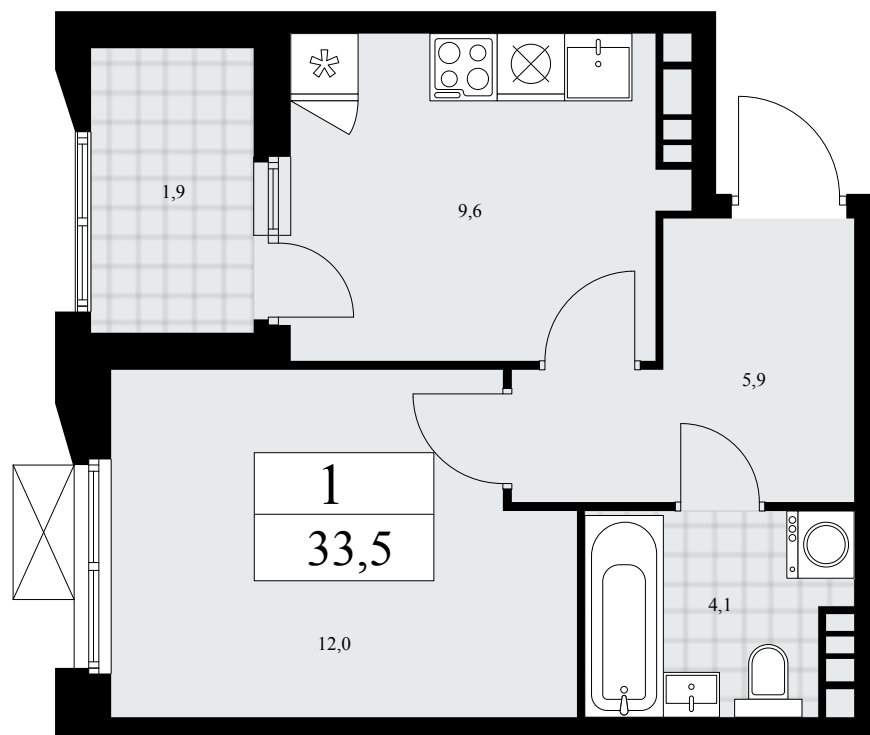

Планировка

Лоджия/балкон

Вид на пешеходный бульвар

1К 14К-5.2-627

Район	Корпус	Секция	Площадь
Бунинские кварталы	5.2	№ 8	33.5 м²
Высота потолка	Передача ключей	Этаж	Цена за м²
2.95 м	II кв. 2026 г.	19 из 22	304 040 ₽