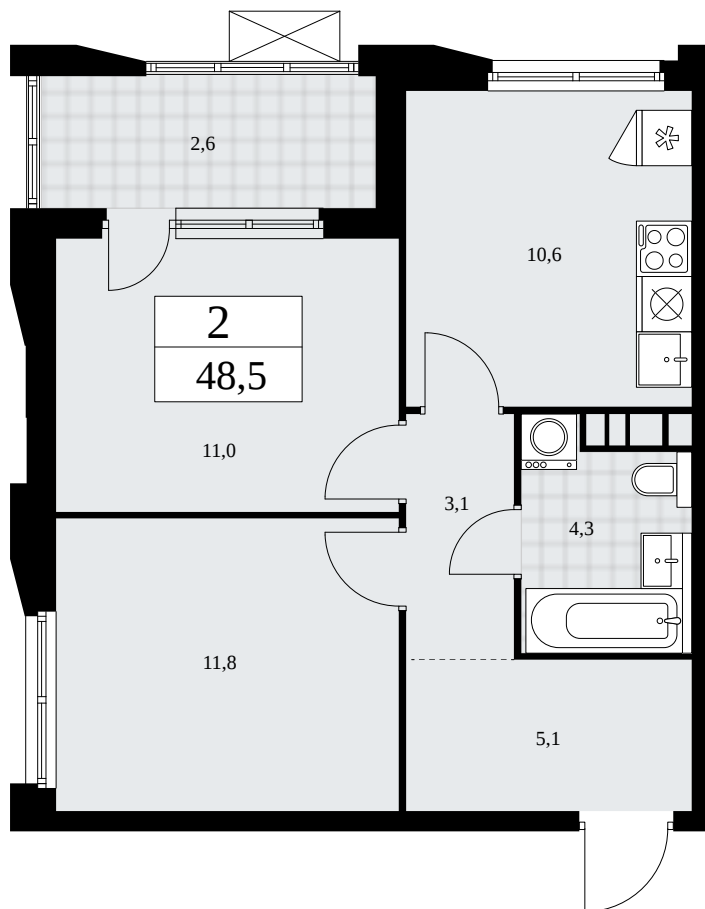

Планировка

Скидка

Лоджия/балкон

Вид на пешеходный бульвар

14К-5.2-619

| Район | Корпус | Секция | Площадь |
|--------------------|-----------------|----------|------------|
| Бунинские кварталы | 5.2 | № 8 | 48.5 м² |
| Высота потолка | Передача ключей | Этаж | Цена за м² |
| 2.95 м | II кв. 2026 г. | 18 из 22 | 245 400 ₽ |