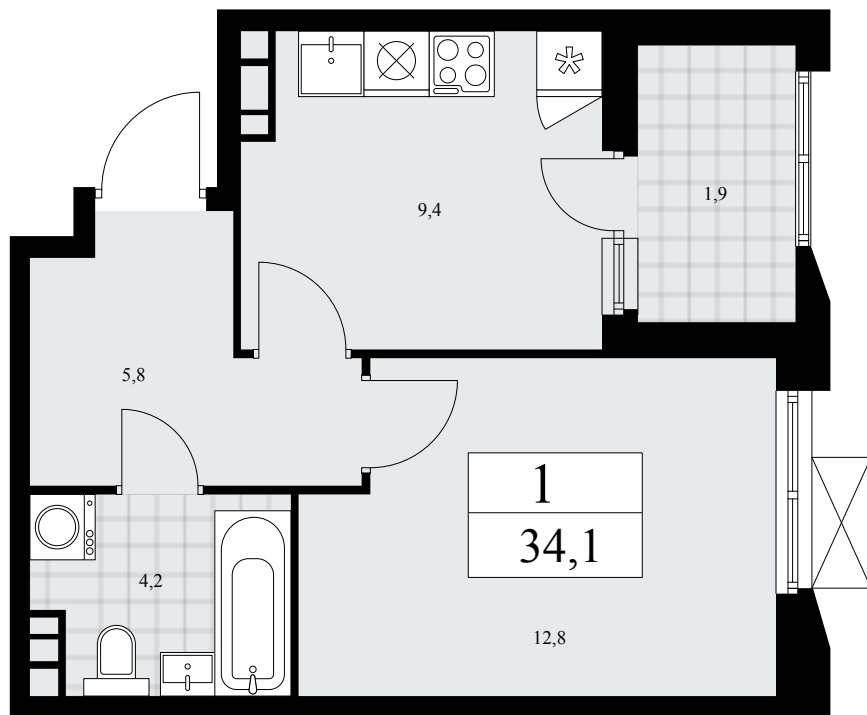

Планировка

Лоджия/балкон

Панорамный вид во двор

1К 14К-5.2-595

Район	Корпус	Секция	Площадь
Бунинские кварталы	5.2	№ 8	34.1 м²
Высота потолка	Передача ключей	Этаж	Цена за м²
2.95 м	II кв. 2026 г.	15 из 22	291 130 ₽