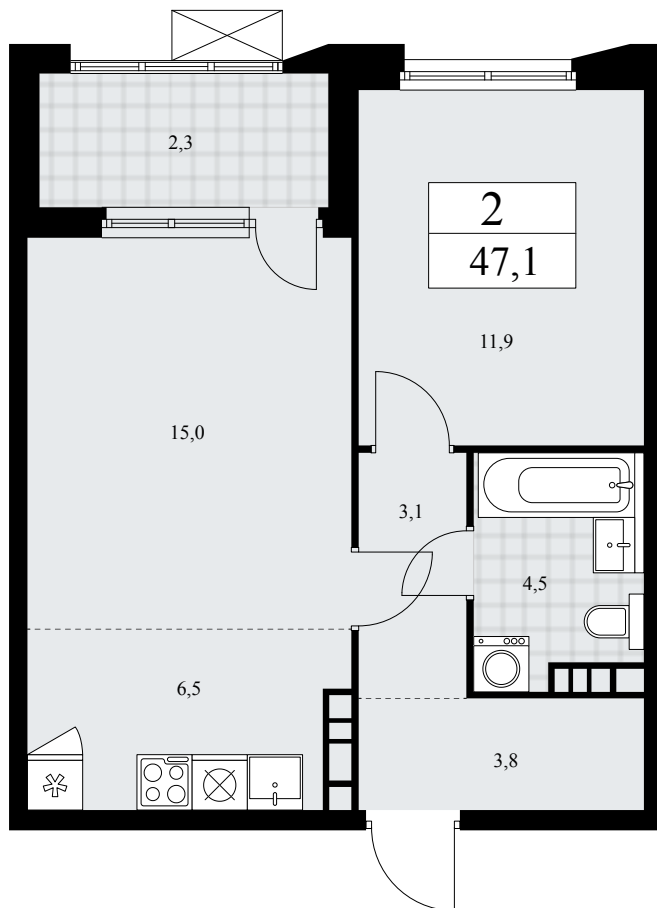

Планировка

Гардероб

Лоджия/балкон

Большой балкон

2К 14К-5.2-656

Район	Корпус	Секция	Площадь
Бунинские кварталы	5.2	№ 8	47.1 м²
Высота потолка	Передача ключей	Этаж	Цена за м²
3.25 м	II кв. 2026 г.	22 из 22	289 710 ₽