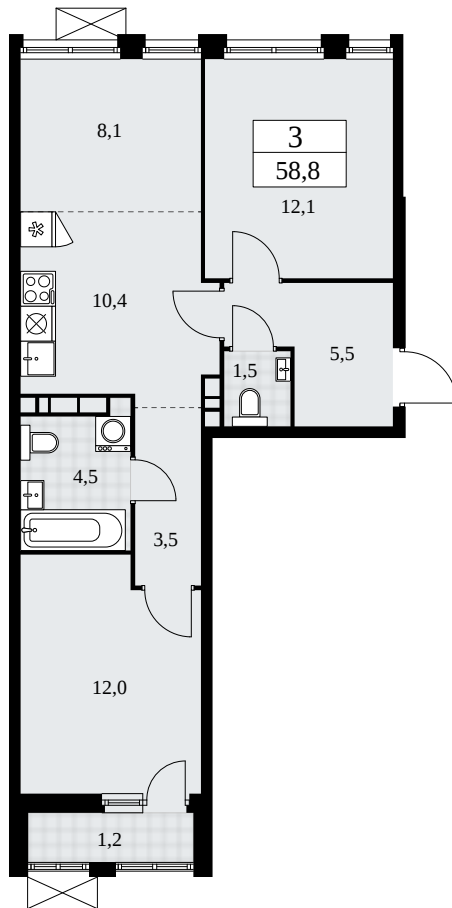

Планировка

Лоджия/балкон

Гостевой санузел

ЗК 14К-5.1-279

Район	Корпус	Секция	Площадь
Бунинские кварталы	5.1	№ 4	58.8 м²
Высота потолка	Передача ключей	Этаж	Цена за м²
2.95 м	II кв. 2026 г.	8 из 18	312 580 ₽

Отделка
White box

Стоимость квартиры

18 379 704 ₽

Оплата 100%

Проконсультируем по ипотеке
и индивидуальны скидкам

+7 (499) 112-16-01

Квартира
на сайте

Офис продаж