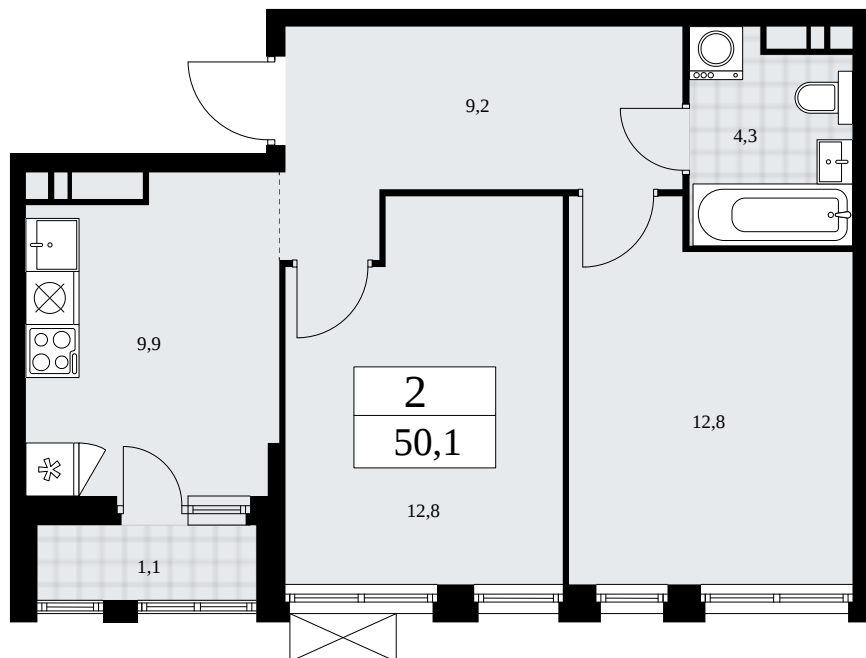

Планировка

Лоджия/балкон

Панорамный вид во двор

14К-5.1-216

Район	Корпус	Секция	Площадь
Бунинские кварталы	5.1	№ 3	50.1 м²
Высота потолка	Передача ключей	Этаж	Цена за м²
2.95 м	II кв. 2026 г.	14 из 18	303 580 ₽

Отделка
White box

Стоимость квартиры

15 209 358 ₽

Оплата 100%

Проконсультируем по ипотеке
и индивидуальны скидкам

+7 (499) 112-16-01

Квартира
на сайте

Офис продаж