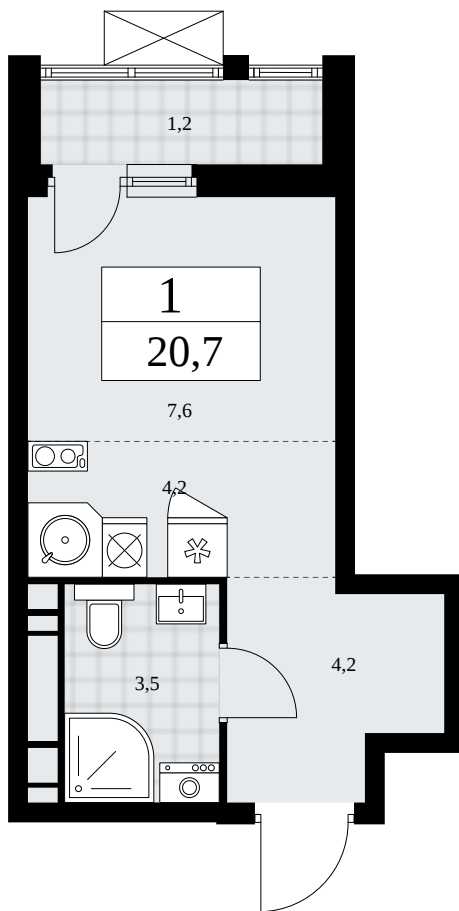

Планировка

Скидка

Лоджия/балкон

1К

14K-5.1-107

Район	Корпус	Секция	Площадь
Бунинские кварталы	5.1	№ 2	20.7 м²
Высота потолка	Передача ключей	Этаж	Цена за м²
2.95 м	II кв. 2026 г.	15 из 18	373 700 ₽

Отделка

White box