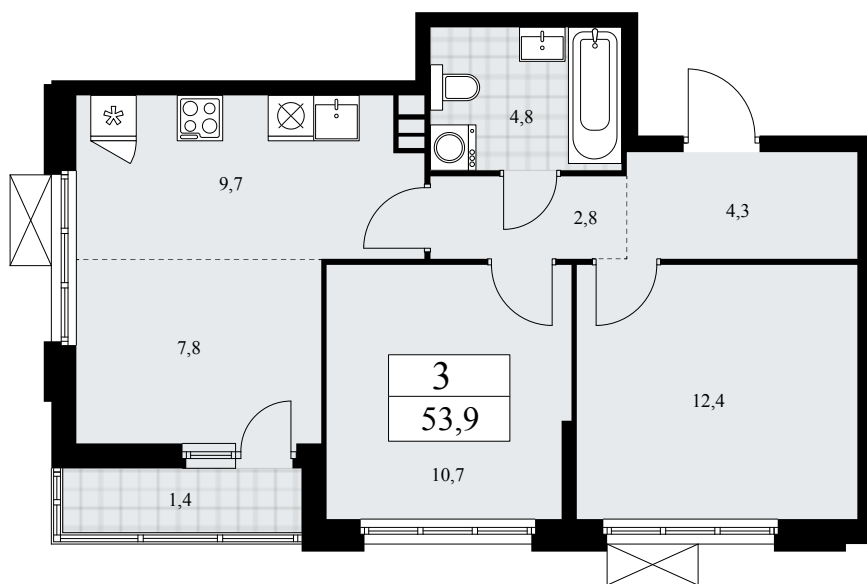

Планировка

Лоджия/балкон

Вид на пешеходный бульвар

3К 14К-5.1-21

Район	Корпус	Секция	Площадь
Бунинские кварталы	5.1	№ 1	53.9 м²
Высота потолка	Передача ключей	Этаж	Цена за м²
2.95 м	II кв. 2026 г.	6 из 9	291 040 ₽

 Отделка
 White box

Стоимость квартиры

15 687 056 ₽

Оплата 100%

 Проконсультируем по ипотеке
 и индивидуальны скидкам

+7 (499) 112-16-01

 Квартира
 на сайте

Офис продаж