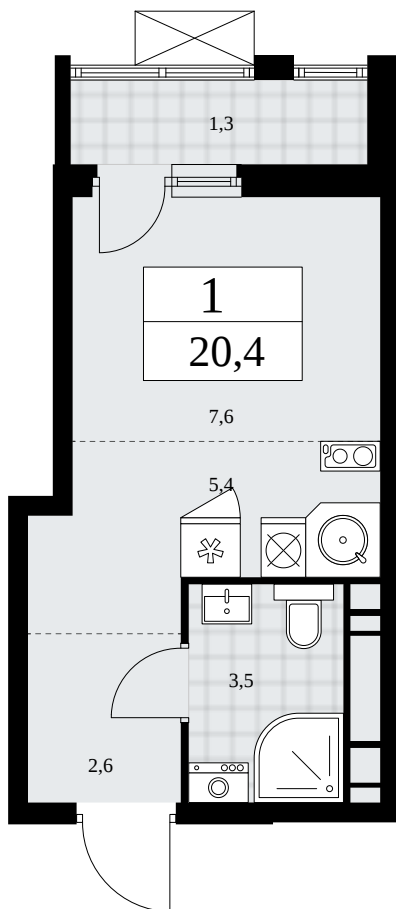

Планировка

Лоджия/балкон

1К 14К-5.1-99

Район	Корпус	Секция	Площадь
Бунинские кварталы	5.1	№ 2	20.4 м²
Высота потолка	Передача ключей	Этаж	Цена за м²
2.95 м	II кв. 2026 г.	13 из 18	416 950 ₽

 Отделка
 White box