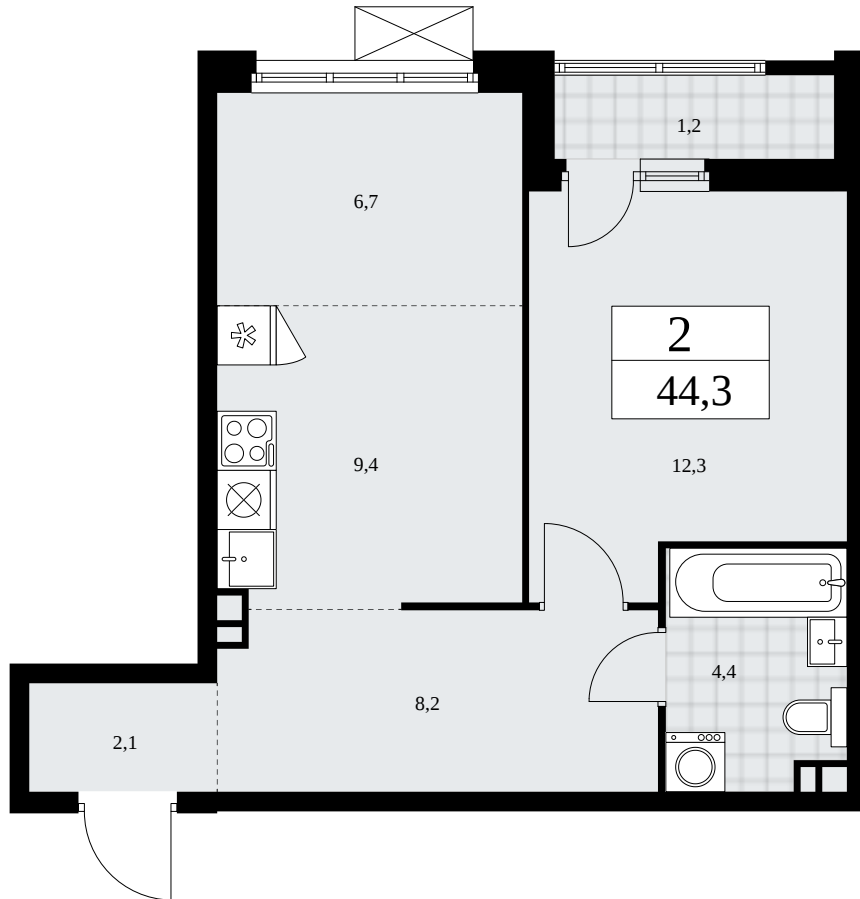

Планировка

Скидка

Лоджия/балкон

14K-5.1-138

Район	Корпус	Секция	Площадь
Бунинские кварталы	5.1	№ 3	44.3 м²
Высота потолка	Передача ключей	Этаж	Цена за м²
2.95 м	II кв. 2026 г.	3 из 18	264 150 ₽

Отделка
White box