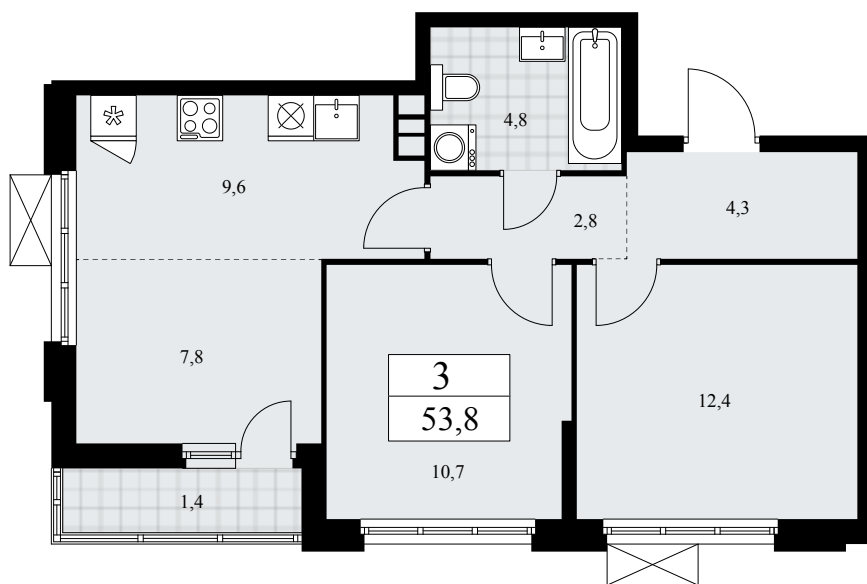

Планировка

Лоджия/балкон

Вид на пешеходный бульвар

3К 14К-5.1-26

Район	Корпус	Секция	Площадь
Бунинские кварталы	5.1	№ 1	53.8 м²
Высота потолка	Передача ключей	Этаж	Цена за м²
2.95 м	II кв. 2026 г.	7 из 9	292 530 ₽

 Отделка
 White box

Стоимость квартиры

15 738 114 ₽

Оплата 100%

 Проконсультируем по ипотеке
 и индивидуальны скидкам

+7 (499) 112-16-01

 Квартира
 на сайте

Офис продаж