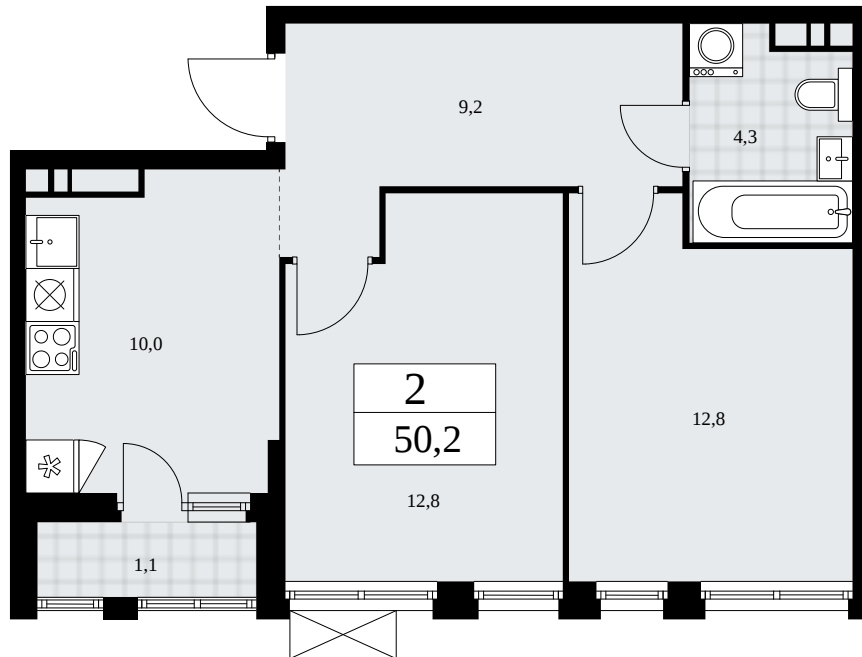

## Планировка

Лоджия/балкон

Панорамный вид во двор

**2К 14К-5.1-195**

Район	Корпус	Секция	Площадь
Бунинские кварталы	5.1	№ 3	50.2 м²
Высота потолка	Передача ключей	Этаж	Цена за м²
2.95 м	II кв. 2026 г.	11 из 18	299 360 ₽

 Отделка  
 White box

Стоимость квартиры

**15 027 872 ₽**

Оплата 100%

 Проконсультируем по ипотеке  
 и индивидуальны скидкам

+7 (499) 112-16-01

Квартира забронирована, но бронь могут отменить

 Квартира  
 на сайте