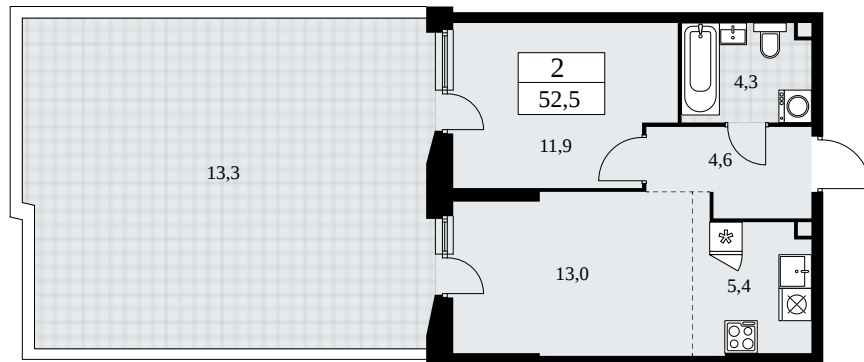

Планировка

Скидка

Вид на пешеходный бульвар

Терраса

14К-5.2-482

Район	Корпус	Секция	Площадь
Бунинские кварталы	5.2	№ 8	52.5 м ²
Высота потолка	Передача ключей	Этаж	Цена за м ²
2.95 м	II кв. 2026 г.	2 из 22	197 410 ₽