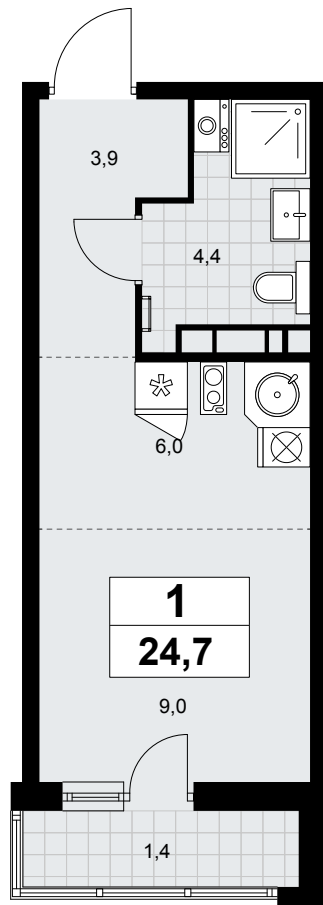

Планировка

Лоджия/балкон

Панорамный вид во двор

1К 96К-1.1-68

Район	Корпус	Секция	Площадь
Родные кварталы	1.1	№ 1	24.7 м ²
Высота потолка	Передача ключей	Этаж	Цена за м ²
2.95 м	IV кв. 2026 г.	8 из 10	307 180 ₽