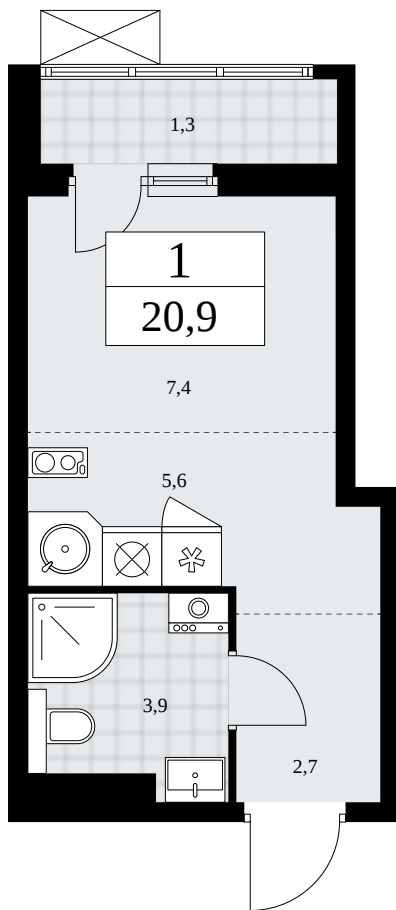

## Планировка

Скидка

Лоджия/балкон

**1К 14К-7.3-834**

Район	Корпус	Секция	Площадь
Бунинские кварталы	7.3	№ 11	20.9 м²
Высота потолка	Передача ключей	Этаж	Цена за м²
2.8 м	II кв. 2026 г.	14 из 17	299 820 ₽