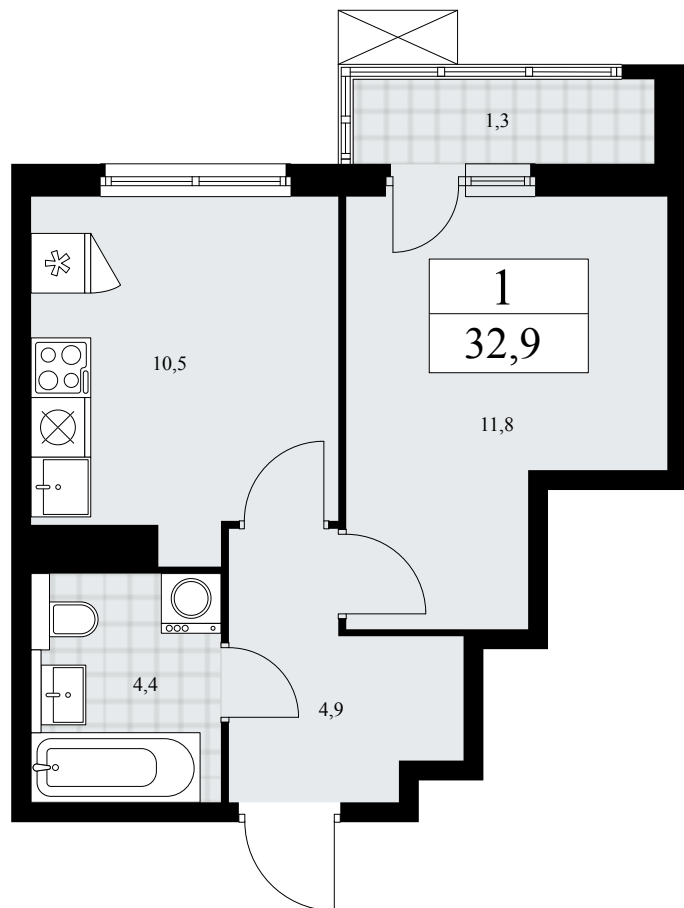

## Планировка

Скидка

Лоджия/балкон

**1К 14К-7.3-747**

Район	Корпус	Секция	Площадь
Бунинские кварталы	7.3	№ 10	32.9 м²
Высота потолка	Передача ключей	Этаж	Цена за м²
2.8 м	II кв. 2026 г.	14 из 17	252 730 ₽