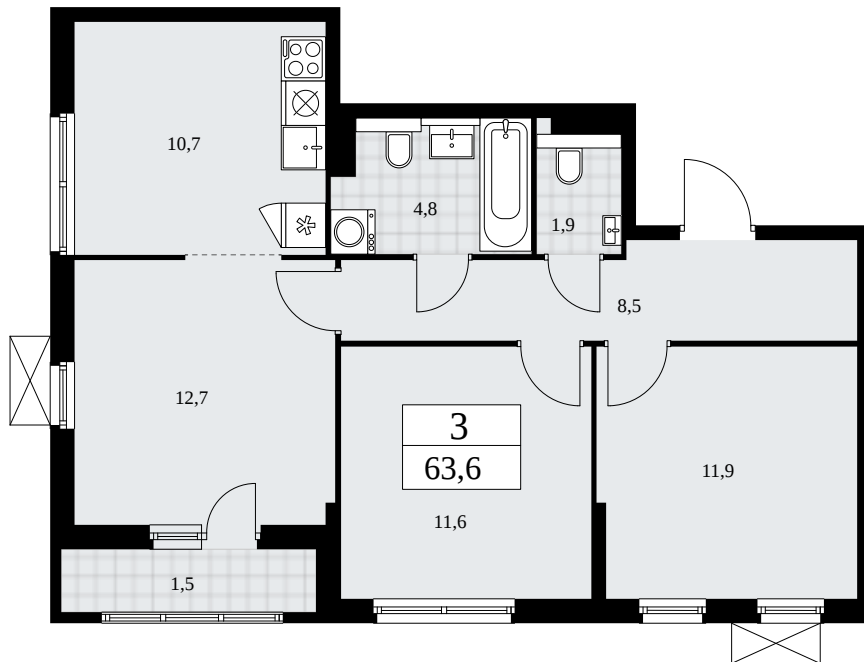

Планировка

Гардероб Лоджия/балкон Панорамный вид во двор

Гостевой санузел

ЗК 14К-7.3-655

Район	Корпус	Секция	Площадь
Бунинские кварталы	7.3	№ 9	63.6 м²
Высота потолка	Передача ключей	Этаж	Цена за м²
2.8 м	II кв. 2026 г.	9 из 9	229 740 ₽
Отделка			
Без отделки			

Ежедневно 09:00-21:00

На этаже