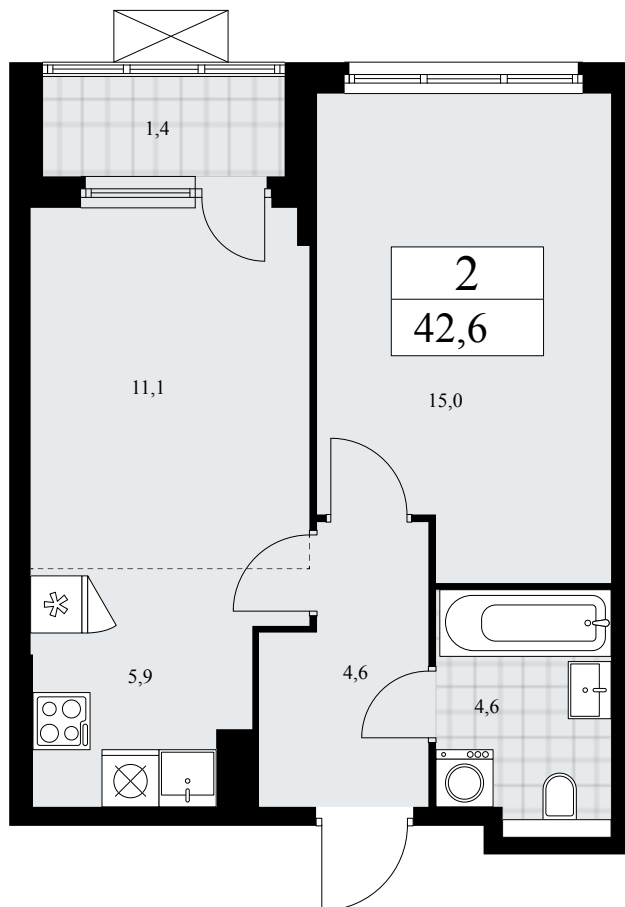

Планировка

Лоджия/балкон

2К 14К-7.2-612

Район	Корпус	Секция	Площадь
Бунинские кварталы	7.2	№ 8	42.6 м²
Высота потолка	Передача ключей	Этаж	Цена за м²
2.8 м	II кв. 2026 г.	19 из 19	330 430 ₽

Отделка
Комфорт светлый