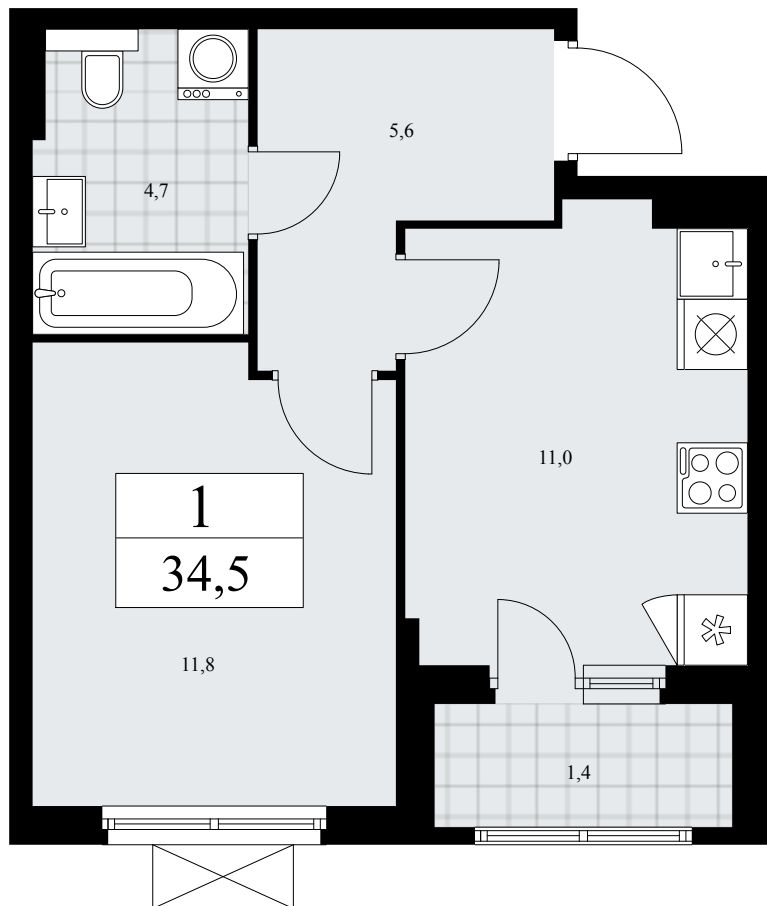

Планировка

Лоджия/балкон

Панорамный вид во двор

1К 14К-7.2-488

Район	Корпус	Секция	Площадь
Бунинские кварталы	7.2	№ 8	34.5 м²
Высота потолка	Передача ключей	Этаж	Цена за м²
2.8 м	II кв. 2026 г.	7 из 19	332 470 ₽