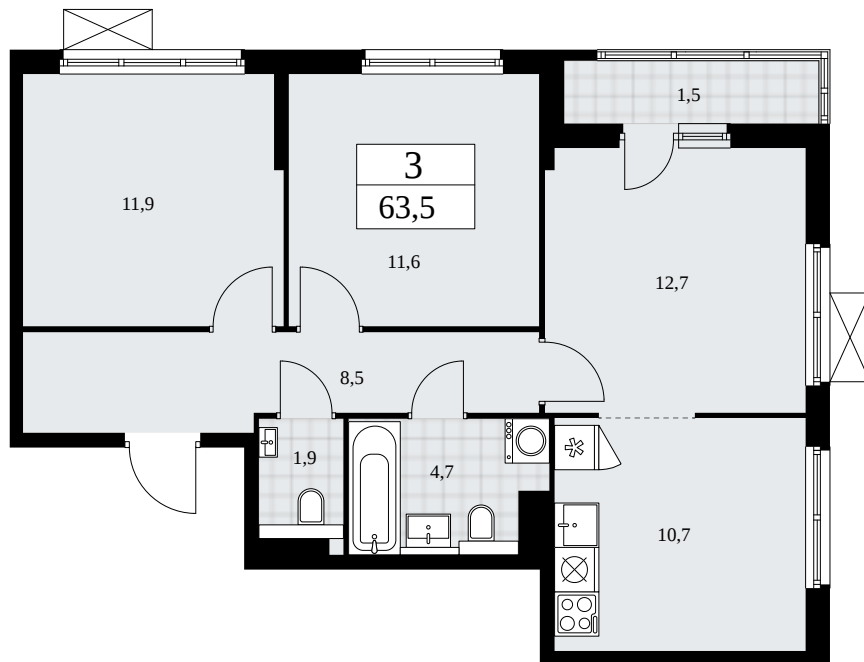

Планировка

Гардероб Лоджия/балкон Панорамный вид во двор

Гостевой санузел

ЗК 14К-7.3-1039

Район	Корпус	Секция	Площадь
Бунинские кварталы	7.3	№ 15	63.5 м²
Высота потолка	Передача ключей	Этаж	Цена за м²
2.8 м	II кв. 2026 г.	9 из 9	235 610 ₽

г. Москва, ул. Бартеневская

Ежедневно 09:00-21:00

На этаже

• Панорамный вид во двор