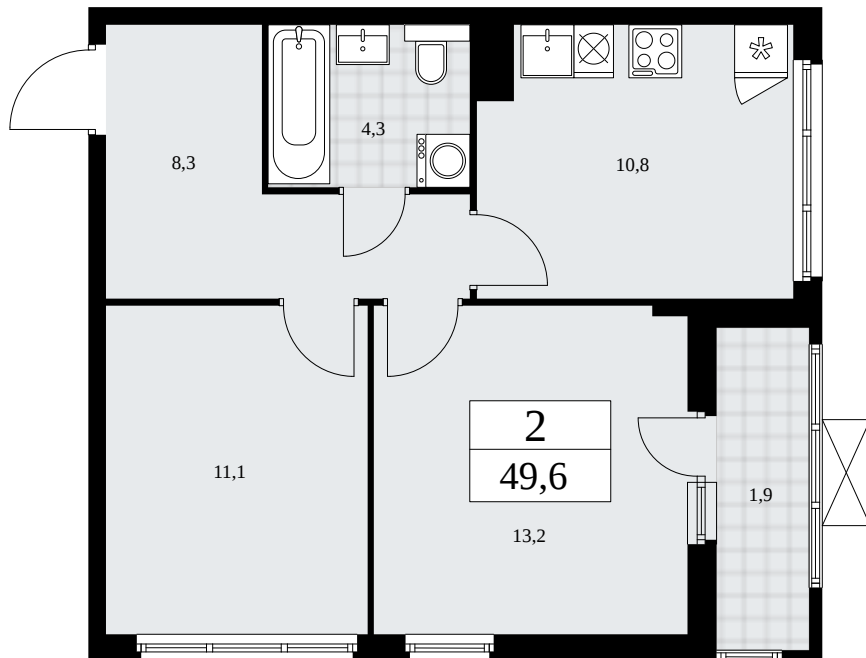

## Планировка

Лоджия/балкон

Панорамный вид во двор

**2К 14К-7.2-567**

Район	Корпус	Секция	Площадь
Бунинские кварталы	7.2	№ 8	49.6 м²
Высота потолка	Передача ключей	Этаж	Цена за м²
2.8 м	II кв. 2026 г.	15 из 19	305 750 ₽