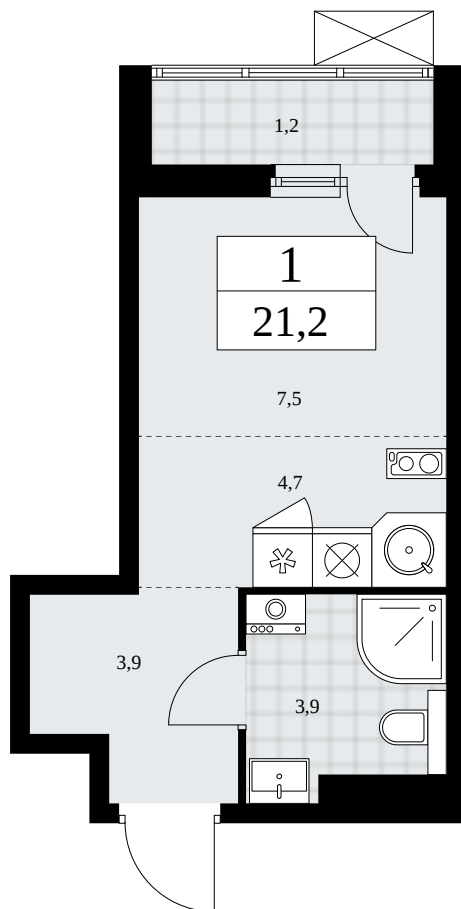

## Планировка

Лоджия/балкон

**1К 14К-7.3-846**

Район	Корпус	Секция	Площадь
Бунинские кварталы	7.3	№ 11	21.2 м²
Высота потолка	Передача ключей	Этаж	Цена за м²
2.8 м	II кв. 2026 г.	16 из 17	349 500 ₽

Отделка  
Без отделки

На этаже