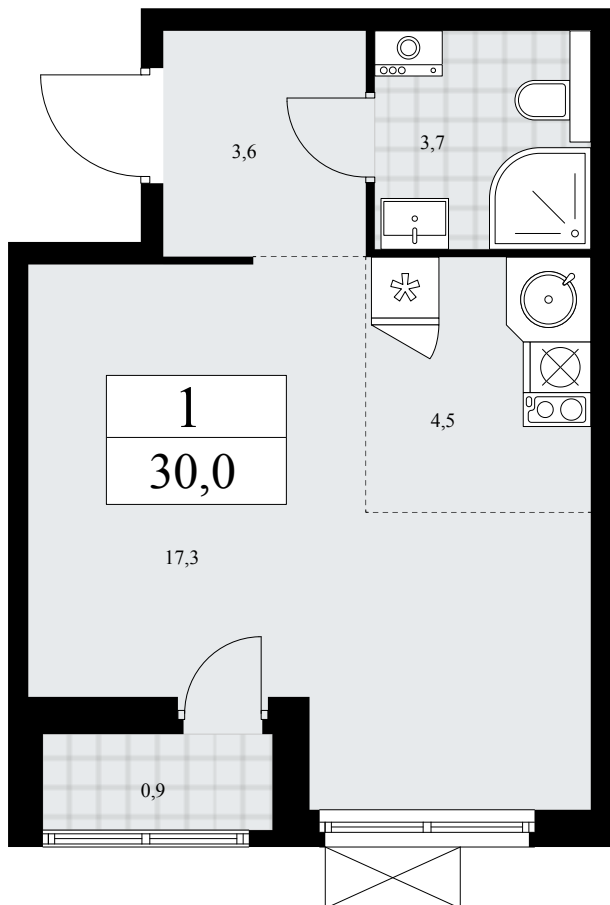

Планировка

📉 Скидка
🏠 Лоджия/балкон
🏡 Панорамный вид во двор

1К 14К-7.3-900

Район	Корпус	Секция	Площадь
Бунинские кварталы	7.3	№ 12	30 м²
Высота потолка	Передача ключей	Этаж	Цена за м²
2.8 м	II кв. 2026 г.	7 из 9	242 830 ₽