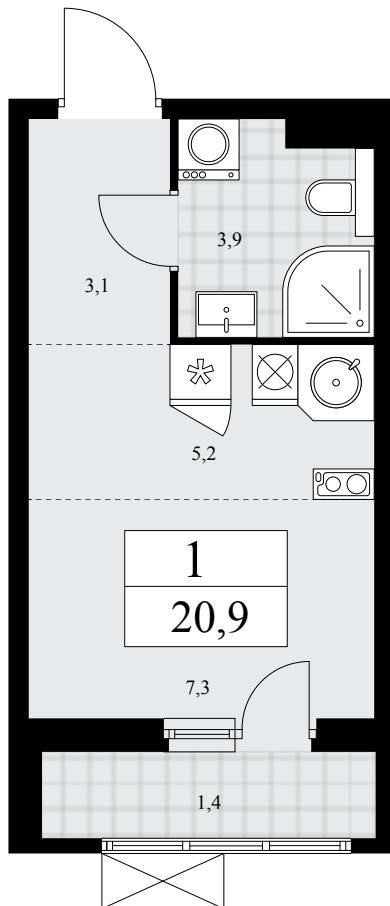

Планировка

Лоджия/балкон

Панорамный вид во двор

1К 14К-7.1-418

Район	Корпус	Секция	Площадь
Бунинские кварталы	7.1	№ 7	20.9 м²
Высота потолка	Передача ключей	Этаж	Цена за м²
2.8 м	II кв. 2026 г.	7 из 9	416 250 ₽