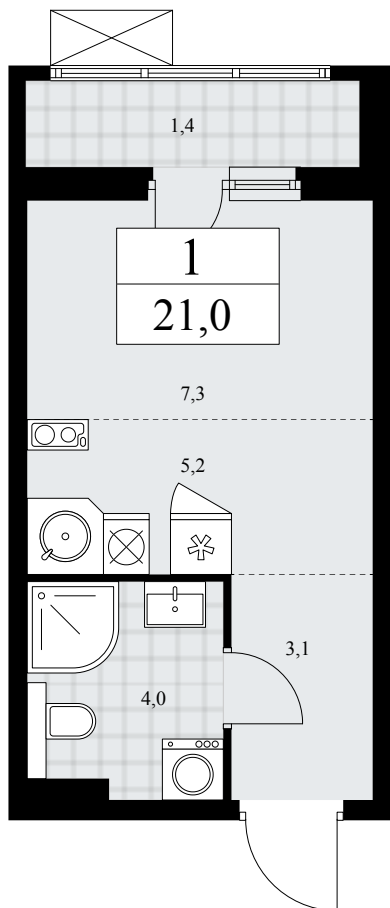

Планировка

Лоджия/балкон

1К 14К-7.1-40

Район	Корпус	Секция	Площадь
Бунинские кварталы	7.1	№ 1	21 м²
Высота потолка	Передача ключей	Этаж	Цена за м²
2.8 м	II кв. 2026 г.	8 из 9	412 640 ₽

Отделка
Комфорт светлый