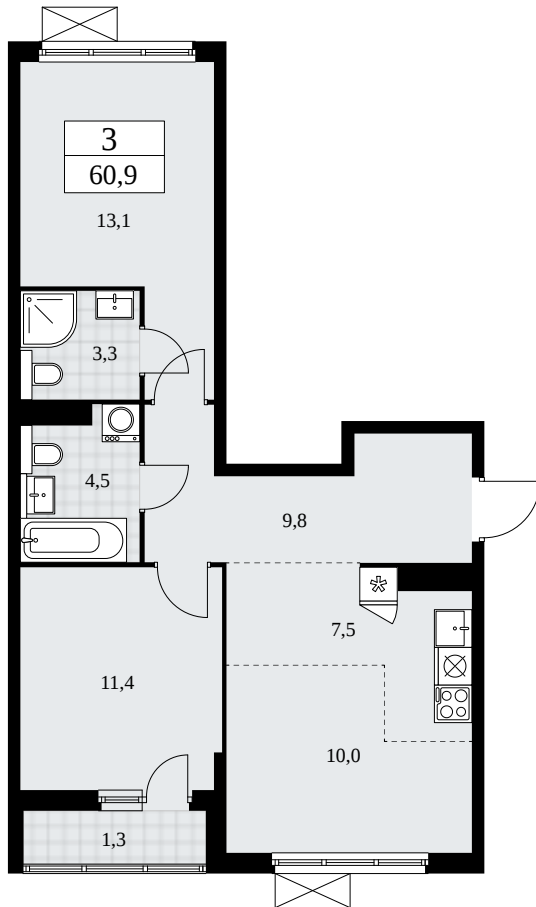

Планировка

Мастер-спальня

Лоджия/балкон

Панорамный вид во двор

ЗК 14К-7.1-105

Район	Корпус	Секция	Площадь
Бунинские кварталы	7.1	№ 2	60.9 м²
Высота потолка	Передача ключей	Этаж	Цена за м²
2.8 м	II кв. 2026 г.	10 из 17	292 500 ₽

Отделка

Комфорт светлый

Стоимость квартиры

17 813 250 ₽

Оплата 100%

Проконсультируем по ипотеке
и индивидуальны скидкам

+7 (499) 112-16-01

Квартира
на сайте