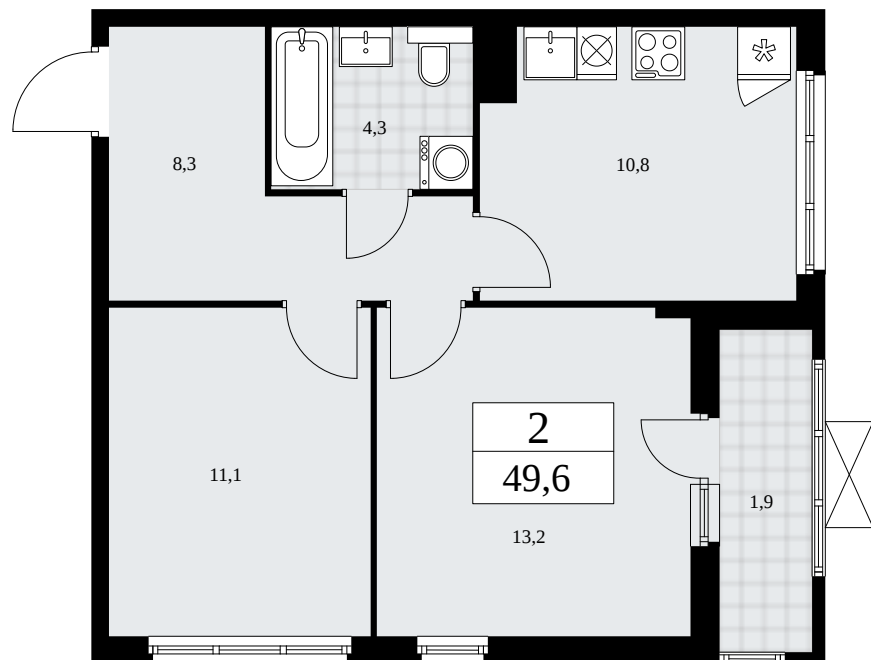

Планировка

Лоджия/балкон

Панорамный вид во двор

2К 14К-7.2-547

Район	Корпус	Секция	Площадь
Бунинские кварталы	7.2	№ 8	49.6 м²
Высота потолка	Передача ключей	Этаж	Цена за м²
2.8 м	II кв. 2026 г.	13 из 19	303 210 ₽