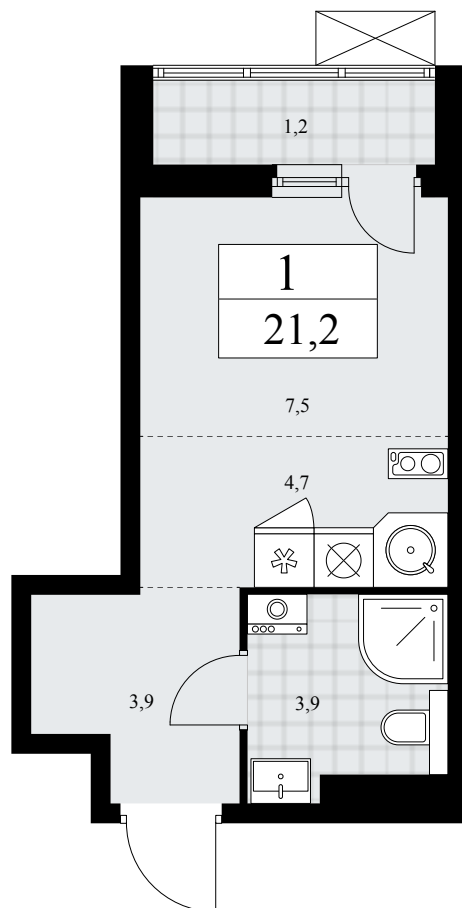

## Планировка

Лоджия/балкон

**1К 14К-7.1-239**

Район	Корпус	Секция	Площадь
Бунинские кварталы	7.1	№ 3	21.2 м²
Высота потолка	Передача ключей	Этаж	Цена за м²
2.8 м	II кв. 2026 г.	17 из 17	416 160 ₽

Отделка  
Комфорт светлый