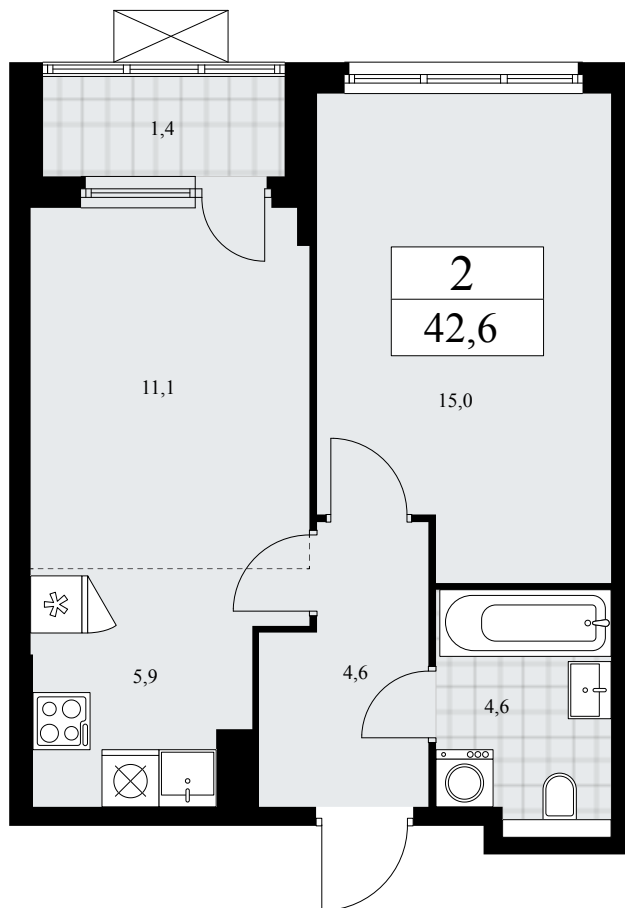

## Планировка

Лоджия/балкон

**2К 14К-7.4-1214**

| Район              | Корпус          | Секция   | Площадь    |
|--------------------|-----------------|----------|------------|
| Бунинские кварталы | 7.4             | № 16     | 42.6 м²    |
| Высота потолка     | Передача ключей | Этаж     | Цена за м² |
| 2.8 м              | II кв. 2026 г.  | 18 из 19 | 283 750 ₽  |