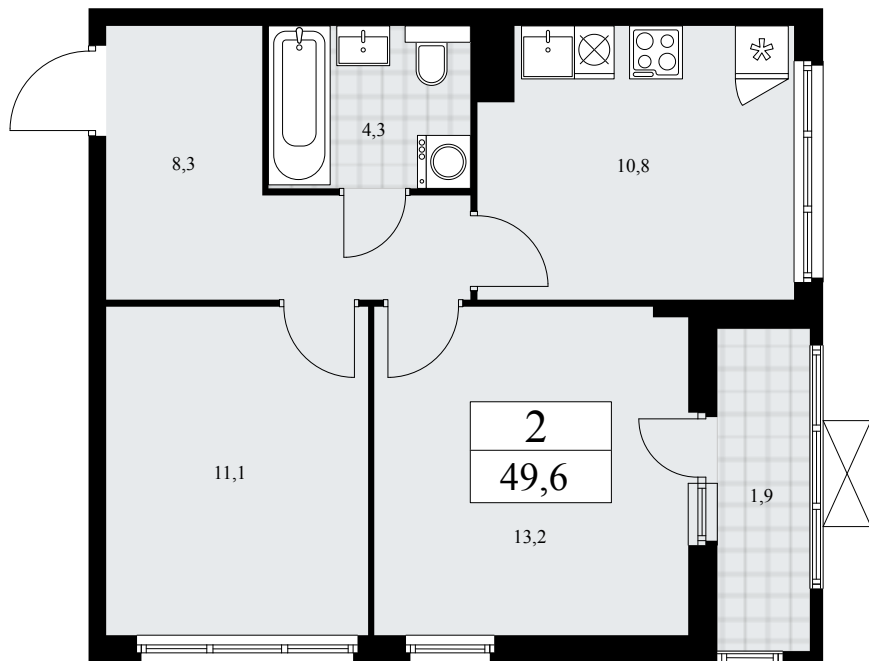

Планировка

Лоджия/балкон

Панорамный вид во двор

2К

14К-7.4-1209

Район	Корпус	Секция	Площадь
Бунинские кварталы	7.4	№ 16	49.6 м²
Высота потолка	Передача ключей	Этаж	Цена за м²
2.8 м	II кв. 2026 г.	18 из 19	258 940 ₽