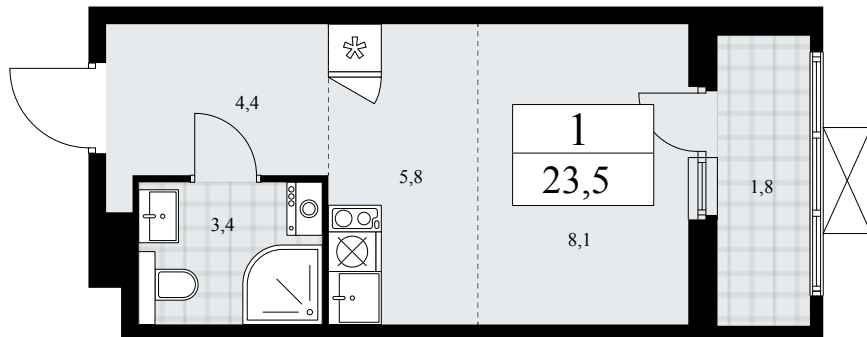

Планировка

Лоджия/балкон

1К 14К-7.4-1207

Район	Корпус	Секция	Площадь
Бунинские кварталы	7.4	№ 16	23.5 м²
Высота потолка	Передача ключей	Этаж	Цена за м²
2.8 м	II кв. 2026 г.	18 из 19	346 600 ₽

Отделка

Без отделки