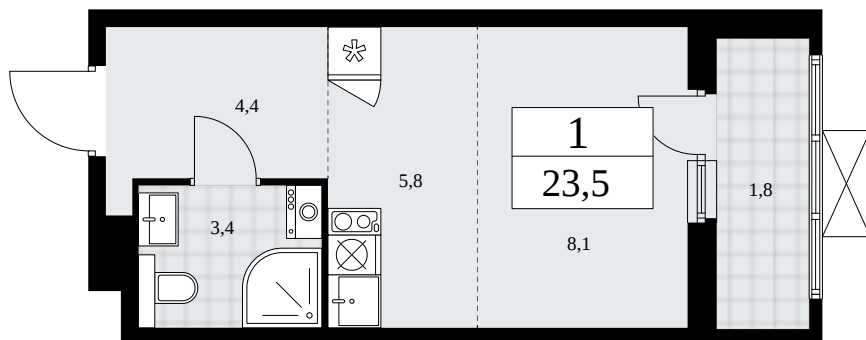

Планировка

Лоджия/балкон

1К 14К-7.4-1197

Район	Корпус	Секция	Площадь
Бунинские кварталы	7.4	№ 16	23.5 м²
Высота потолка	Передача ключей	Этаж	Цена за м²
2.8 м	II кв. 2026 г.	17 из 19	344 980 ₽

Отделка

Без отделки