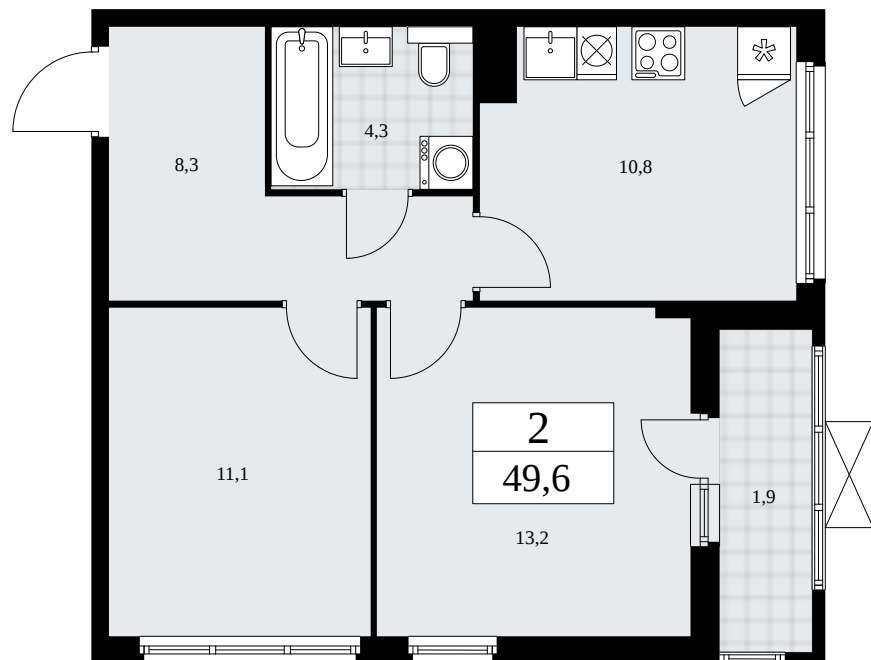

## Планировка

Лоджия/балкон

Панорамный вид во двор

**2К 14К-7.4-1169**

Район	Корпус	Секция	Площадь
Бунинские кварталы	7.4	№ 16	49.6 м²
Высота потолка	Передача ключей	Этаж	Цена за м²
2.8 м	II кв. 2026 г.	14 из 19	256 370 ₽

Отделка  
Без отделки

Стоимость квартиры

На этаже