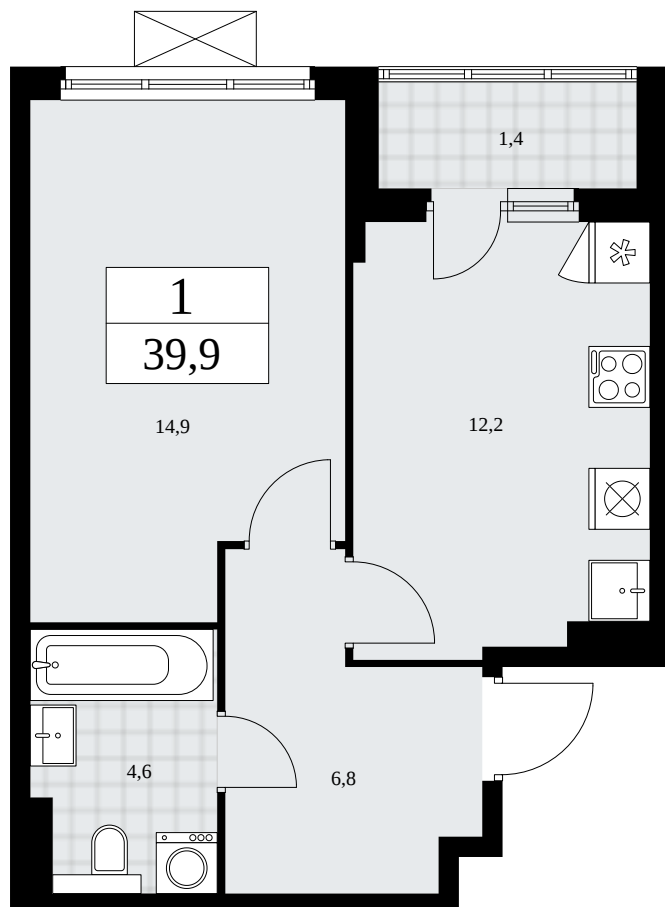

Планировка

Лоджия/балкон

**1К 14К-7.4-1185**

Район	Корпус	Секция	Площадь
Бунинские кварталы	7.4	№ 16	39.9 м²
Высота потолка	Передача ключей	Этаж	Цена за м²
2.8 м	II кв. 2026 г.	16 из 19	286 440 ₽

Отделка  
Без отделки

Ежедневно 09:00-21:00

На этаже